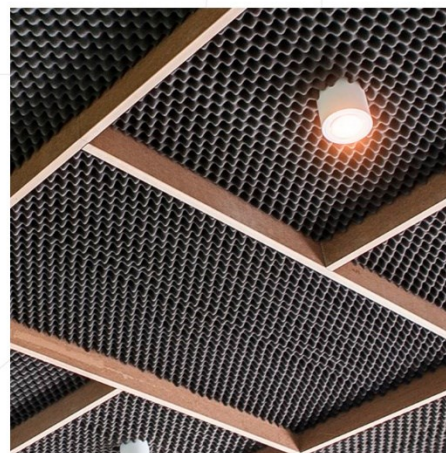

Влагостойкие

Сохраняют внешний вид даже при высокой влажности воздуха, рекомендуются для установки в бассейнах, саунах, на предприятиях общественного питания

Дизайнерские

Потолочные конструкции эксклюзивной формы и цветовых решений, используются в отделке дорогих отелей, ресторанов и офисов крупных компаний