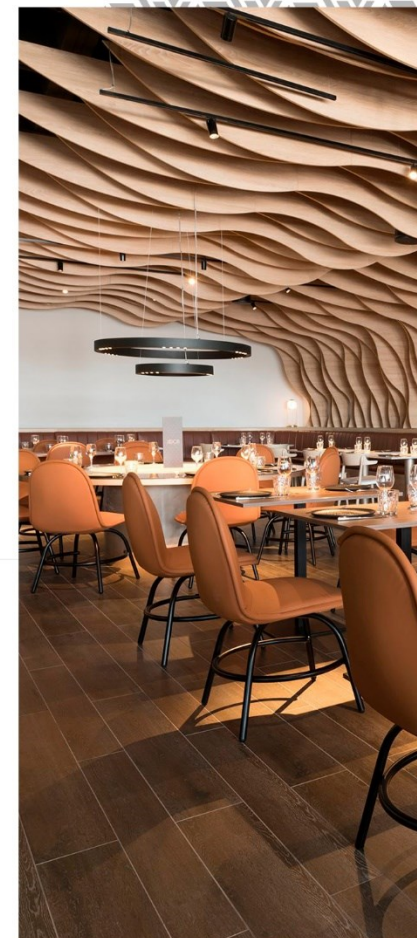

Влагостойкие

Сохраняют внешний вид даже при высокой влажности воздуха, рекомендуются для установки в бассейнах, саунах, на предприятиях общественного питания

Дизайнерские

Потолочные конструкции эксклюзивной формы и цветовых решений, используются в отделке дорогих отелей, ресторанов и офисов крупных компаний